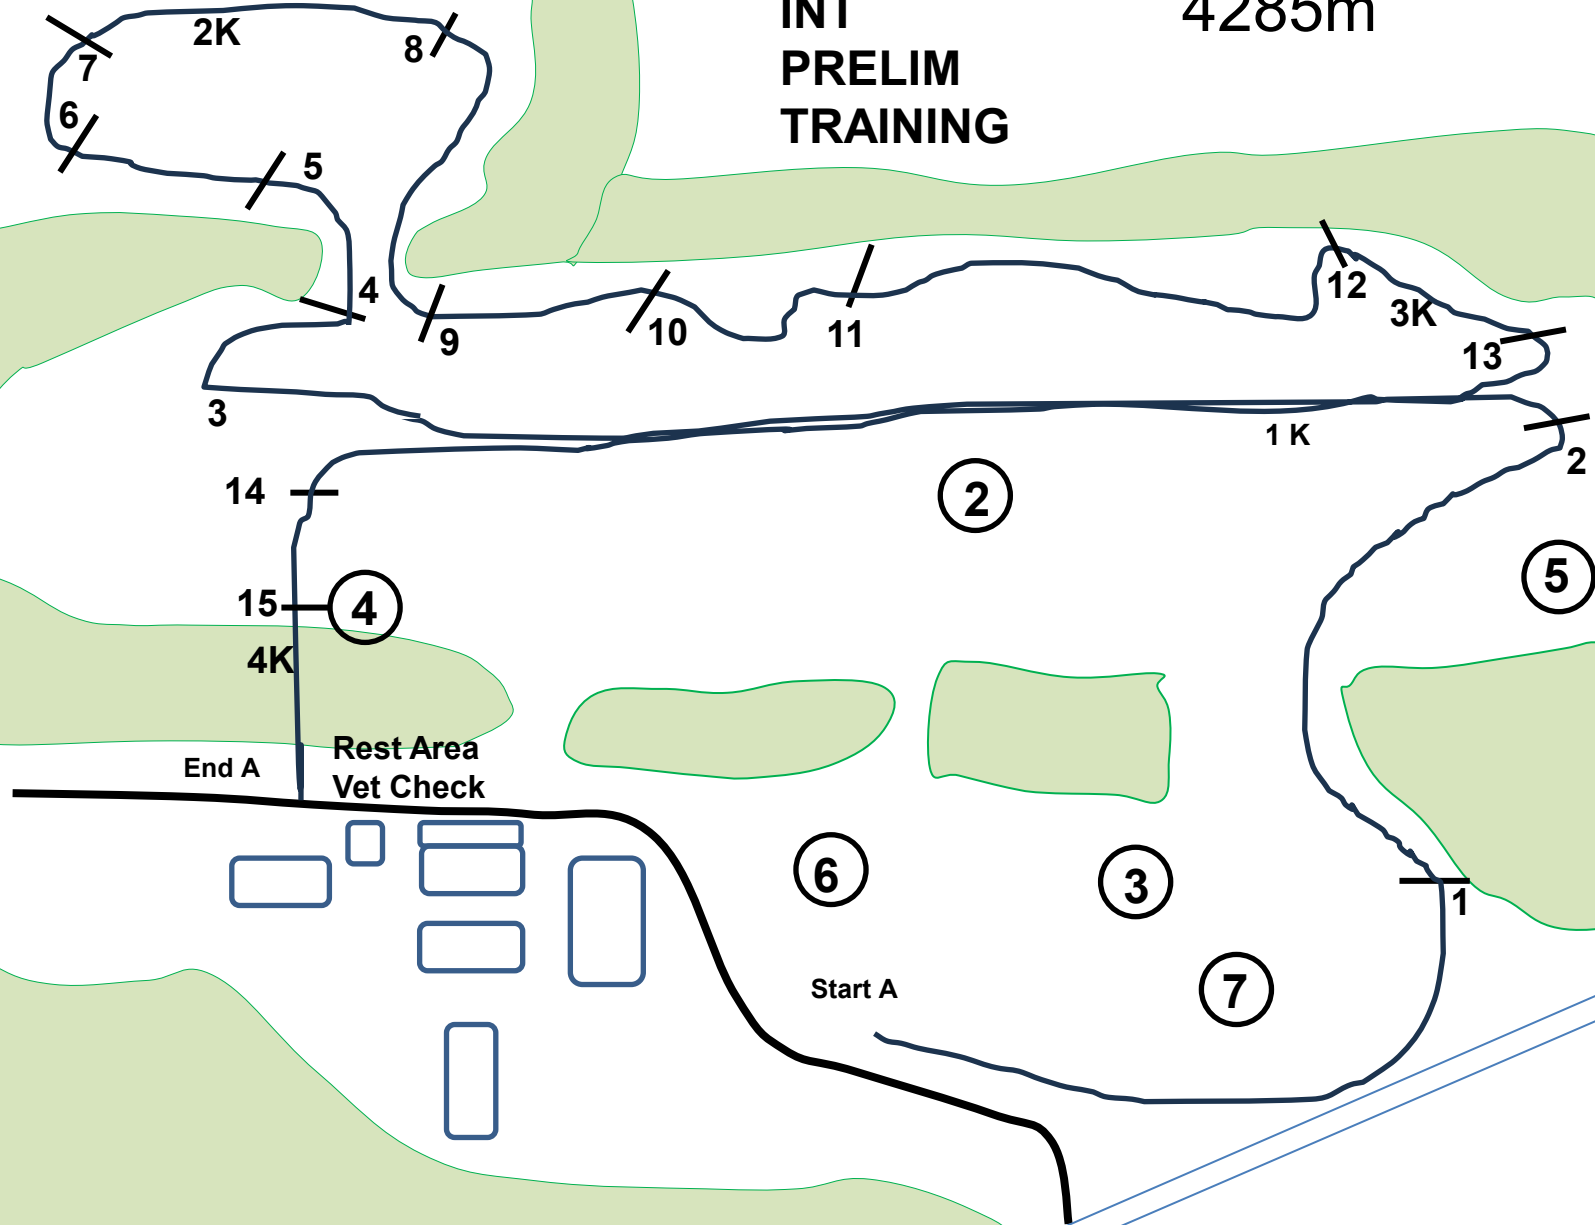

- Start A
- 1CTF
- 2CTF
- 1k
- 3CTF
- 4CTF
- 5CTF
- 6CTF
- 7CTF
- 2k
- 8CTF
- 9CTF
- 10CTF
- 11CTF
- 12CTF
- 3k
- 13CTF
- 14CTF
- 15 CTF
- 4k
- END A

①

②

⑤

④

⑥

③

⑦

End A

Rest Area
Vet Check

Start A

ADVANCED SECTION B

7017M

KM Markers

- START B
- 1 CTF
- 2 CTF
- OBS 1
- 1K
- 3 CTF
- 4 CTF
- OBS 2
- 2K
- 5 CTF
- 6 CTF
- 7 CTF
- 8 CTF
- OBS 3
- 9 CTF
- 3K
- OBS 4
- 10 CTF
- 11 CTF
- 4K
- 12 CTF
- 13 CTF
- OBS 5
- 14 CTF
- 5K
- 15 CTF
- 16 CTF
- OBS 6
- 17 CTF
- 18 CTF
- 6K
- 19 CTF
- 20 CTF
- 21 CTF
- 22 CTF
- OBS 7
- 7K
- END B