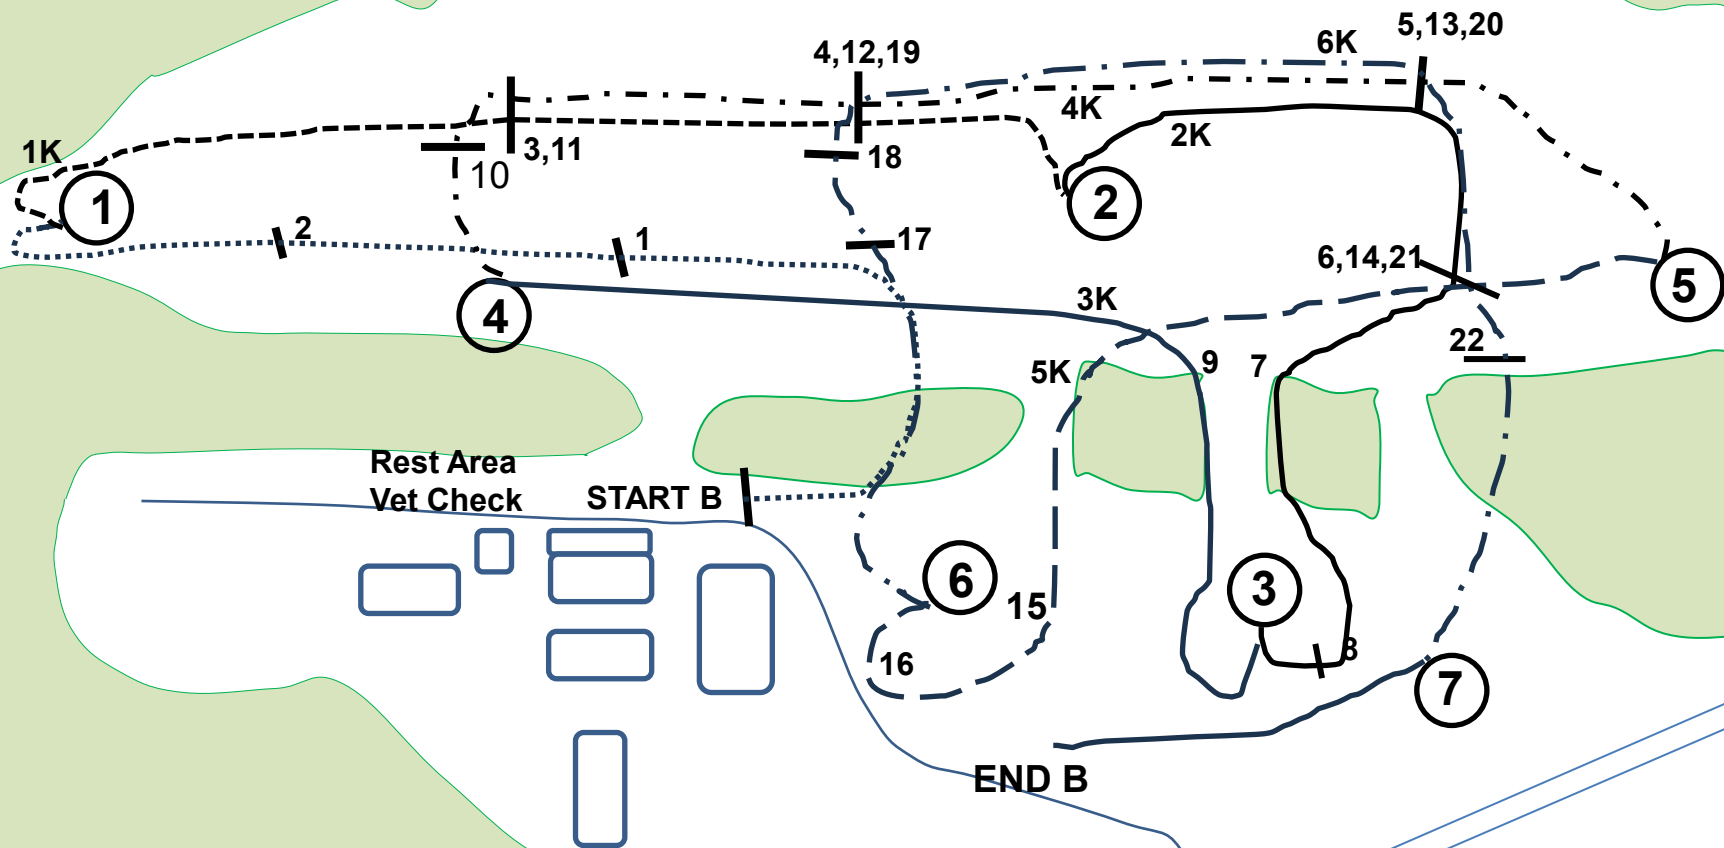

INTERMEDIATE SECTION B

6776 M

KM Markers

- START B
- 1 CTF
- 2 CTF
- OBS 1
- 1K
- 3 CTF
- 4 CTF
- OBS 2
- 2K
- 5 CTF
- 6 CTF
- 7 CTF
- 8 CTF
- OBS 3
- 9 CTF
- 3K
- 10 CTF
- 11 CTF
- 12 CTF
- 4k
- 13 CTF
- OBS 5
- 14 CTF
- 5K
- 15 CTF
- 16 CTF
- OBS 6
- 17 CTF
- 18 CTF
- 19 CTF
- 6k
- 20 CTF
- 21 CTF
- 22 CTF
- OBS 7
- END B