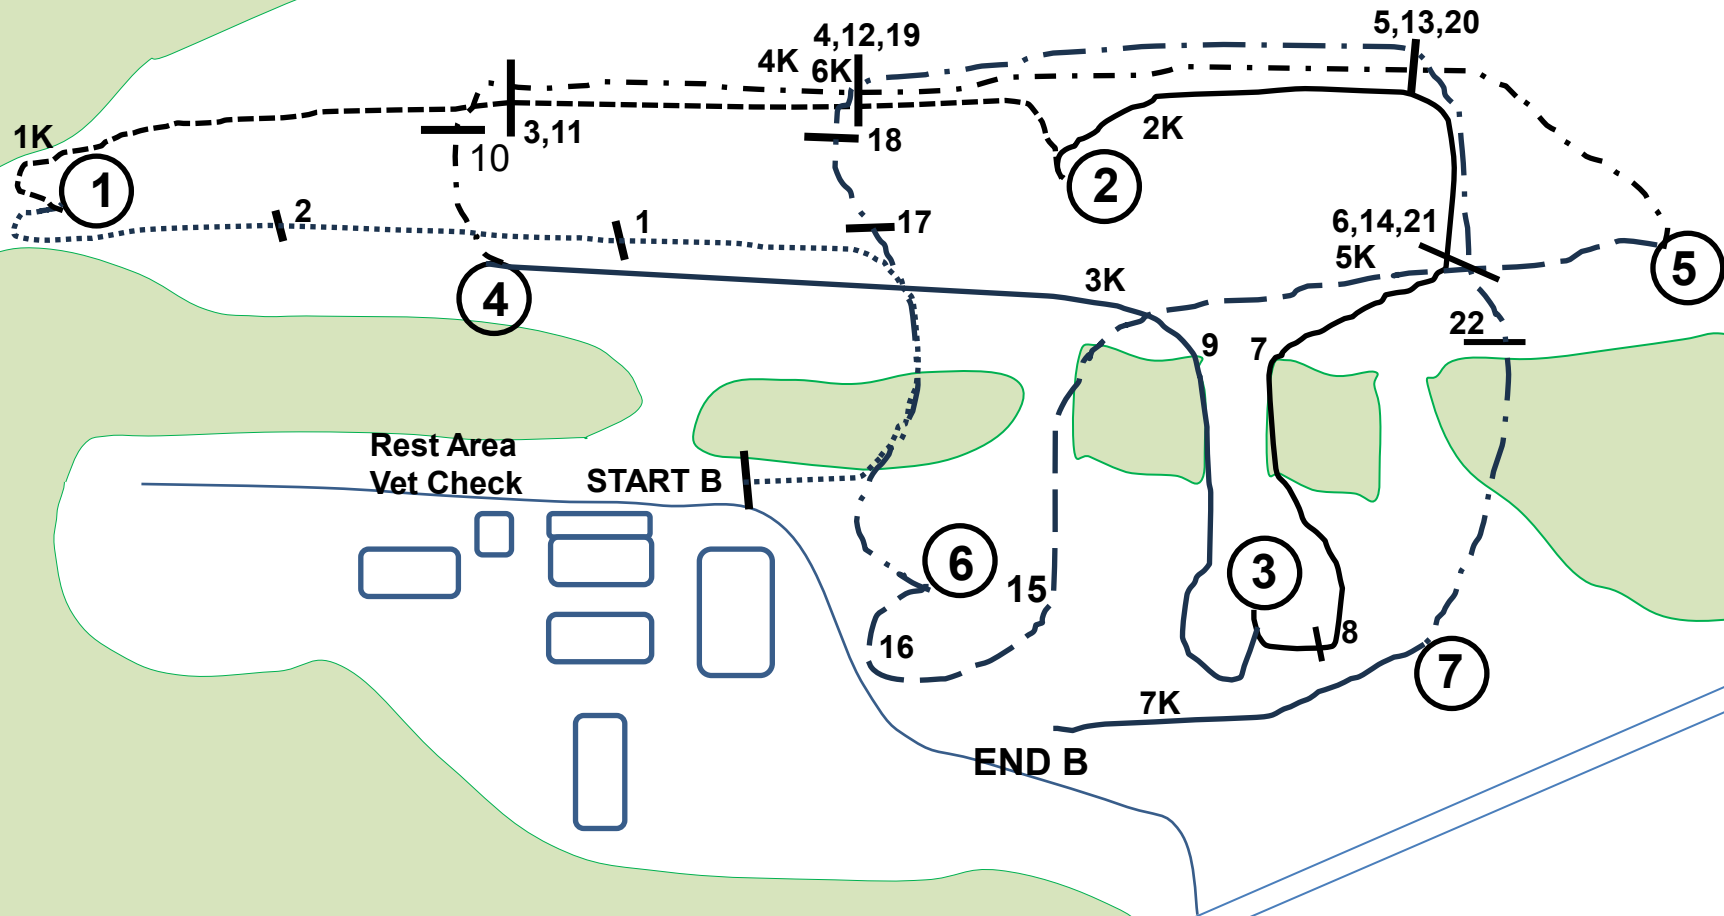

- Start A
- 1CTF
- 2CTF
- 1k
- 3CTF
- 4CTF
- 5CTF
- 6CTF
- 7CTF
- 2k
- 8CTF
- 9CTF
- 10CTF
- 11CTF
- 12CTF
- 3k
- 13CTF
- 14CTF
- 15 CTF
- 4k
- END A

①

②

⑤

④

⑥

③

⑦

End A

Rest Area
Vet Check

Start A

ADVANCED SECTION B

7017M

KM Markers

- START B
- 1 CTF
- 2 CTF
- OBS 1
- 1K
- 3 CTF
- 4 CTF
- OBS 2
- 2K
- 5 CTF
- 6 CTF
- 7 CTF
- 8 CTF
- OBS 3
- 9 CTF
- 3K
- OBS 4
- 10 CTF
- 11 CTF
- 4K
- 12 CTF
- 13 CTF
- OBS 5
- 14 CTF
- 5K
- 15 CTF
- 16 CTF
- OBS 6
- 17 CTF
- 18 CTF
- 6K
- 19 CTF
- 20 CTF
- 21 CTF
- 22 CTF
- OBS 7
- 7K
- END B