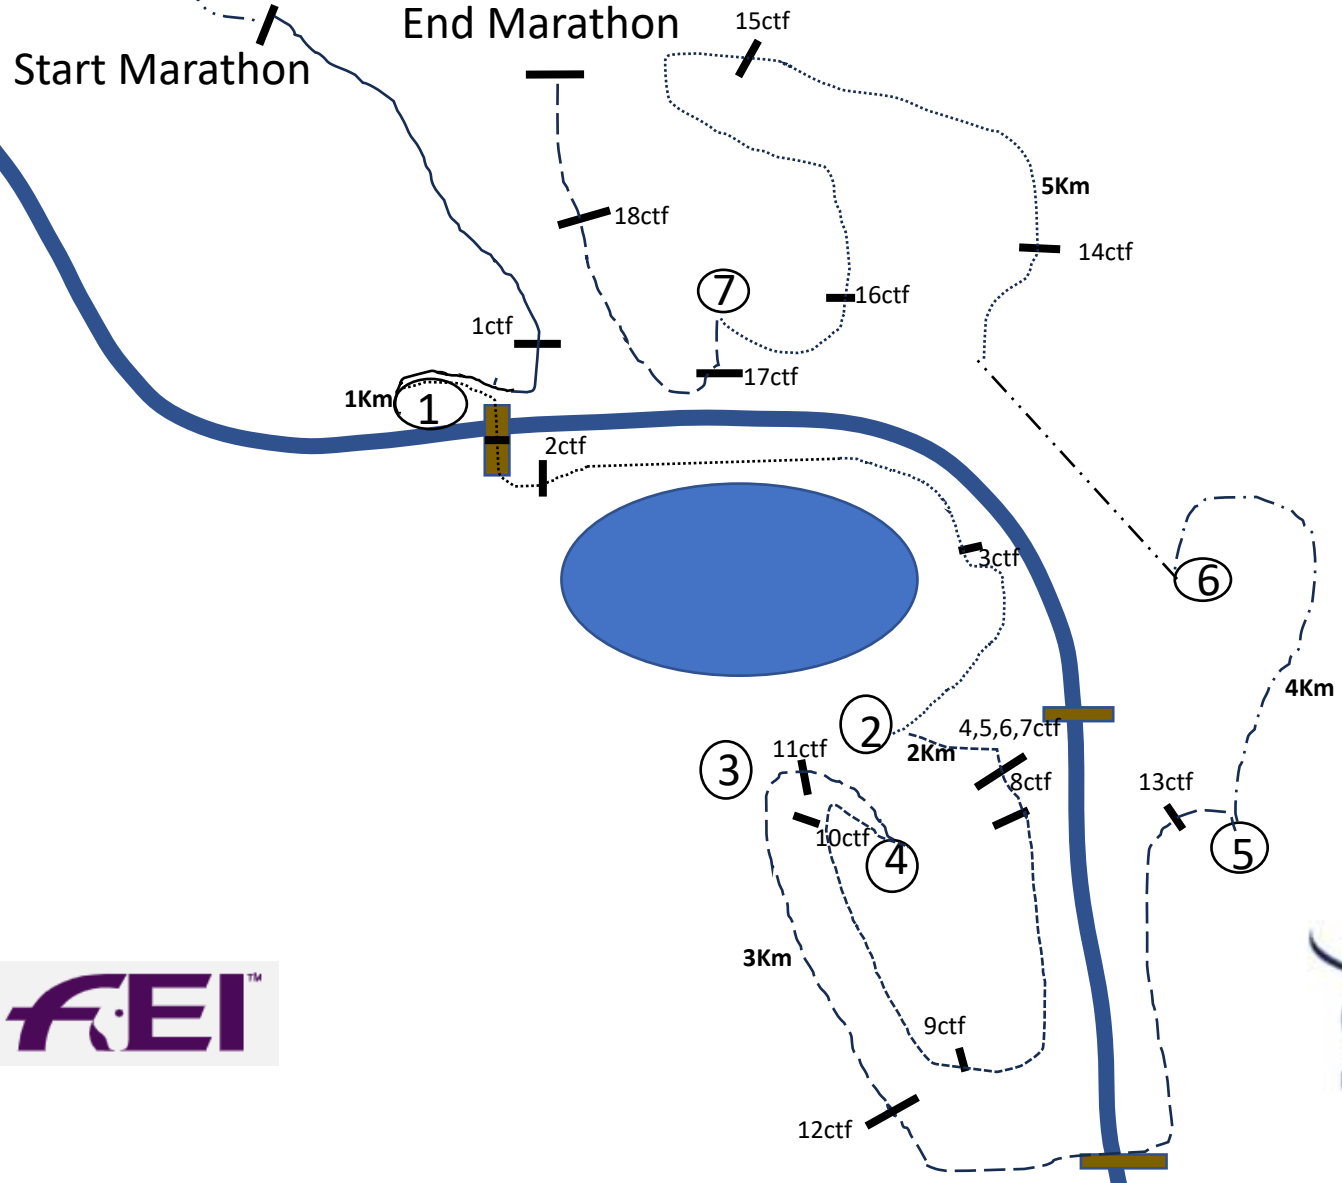

Preliminary

Marathon

5,710m

GREEN

WARM UP Obstacle
VET

- Start Marathon
- CTF 1
- OBS 1
- 1k
- CTF 2,3
- OBS 2
- 2km
- CTF 4,5,6,7,8,9,10
- OBS 4
- CTF 11
- 3km
- CTF 12,13
- OBS 5
- 4km
- OBS 6
- CTF 14
- 5km
- CTF 15,16
- OBS 7
- CTF 17,18
- END Marathon