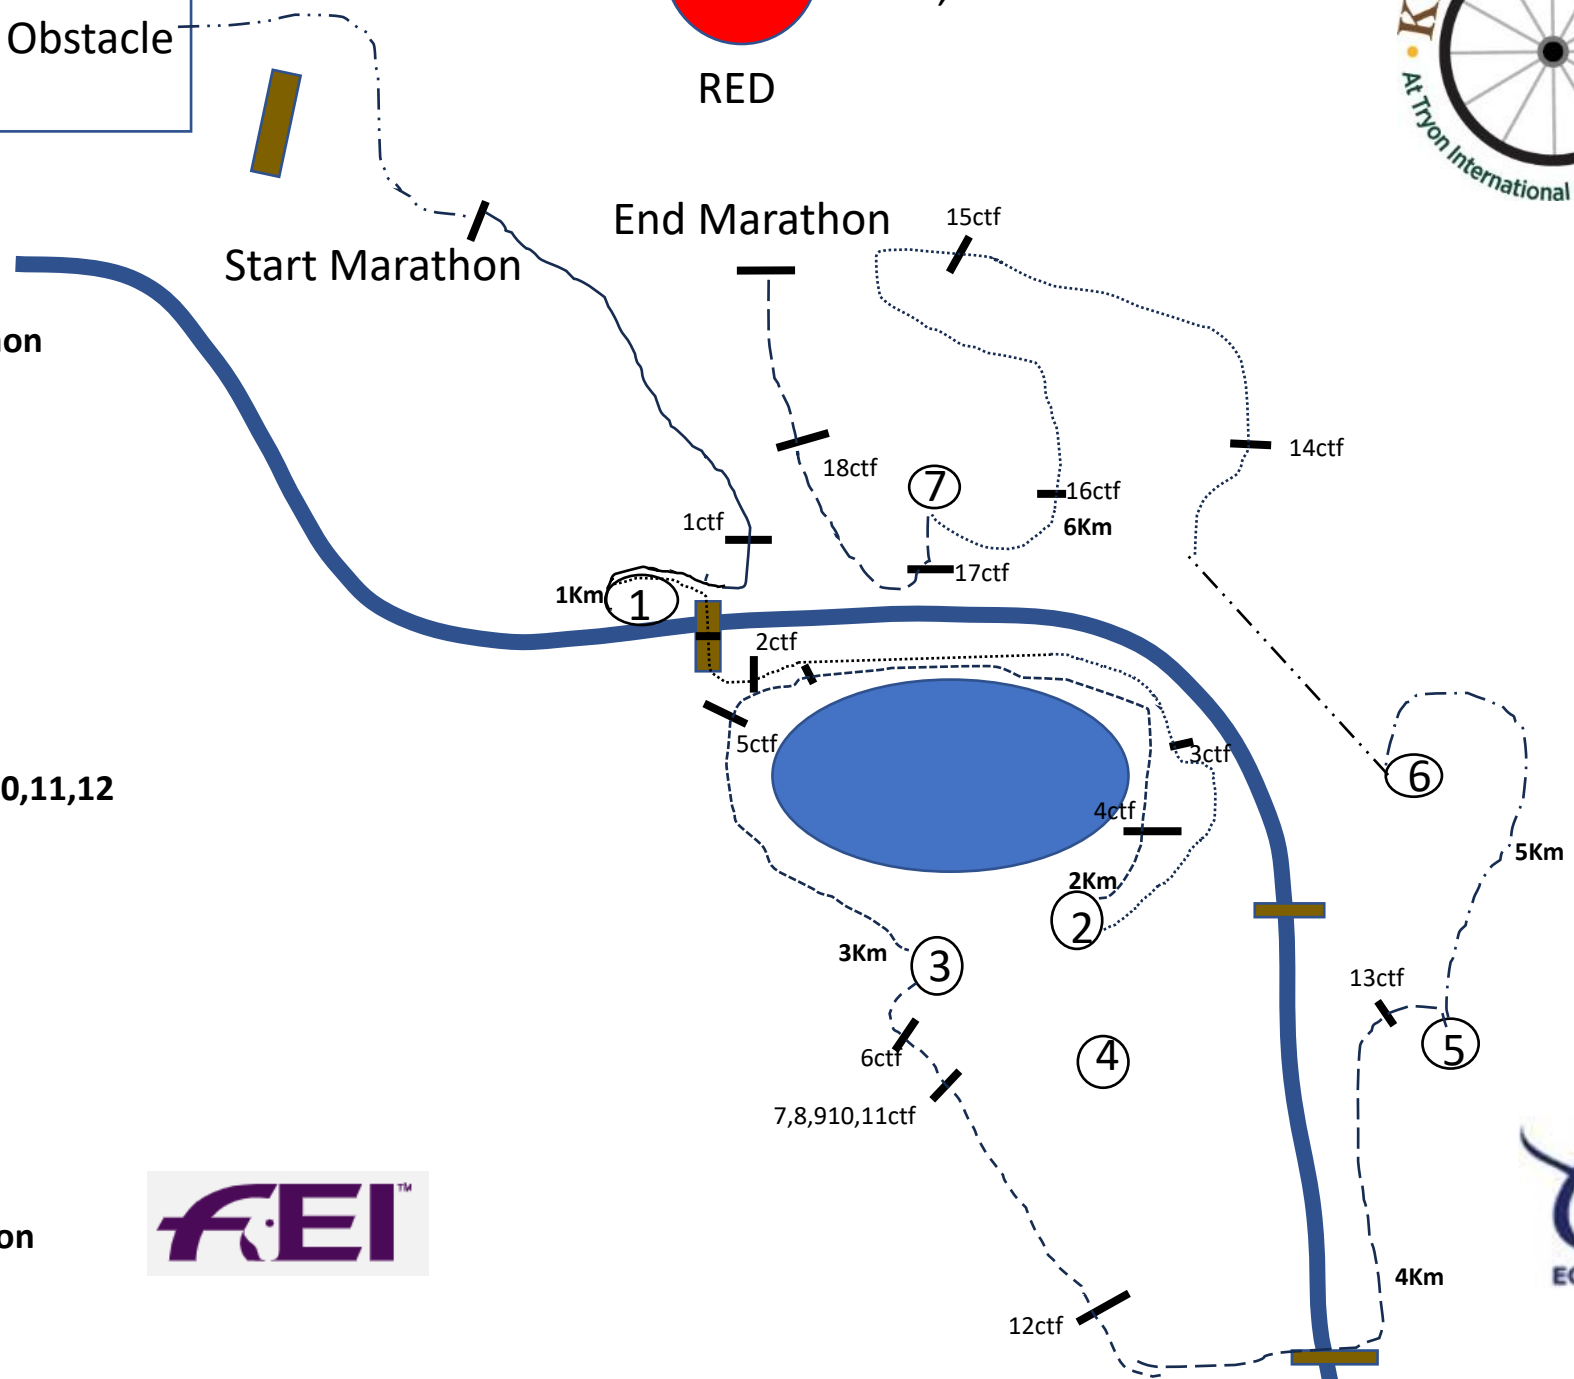

Marathon

6,450m

RED

WARM UP Obstacle
VET

Start Marathon

End Marathon

- Start Marathon
- CTF 1
- OBS 1
- 1k
- CTF 2,3
- OBS 2
- 2km
- CTF 4,5
- 3km
- OBS 3
- CTF 6,7,8,9,10,11,12
- 4km
- CTF 13
- OBS 5
- 5km
- OBS 6
- CTF 14,15,16
- 6k
- OBS 7
- CTF 17,18
- END Marathon