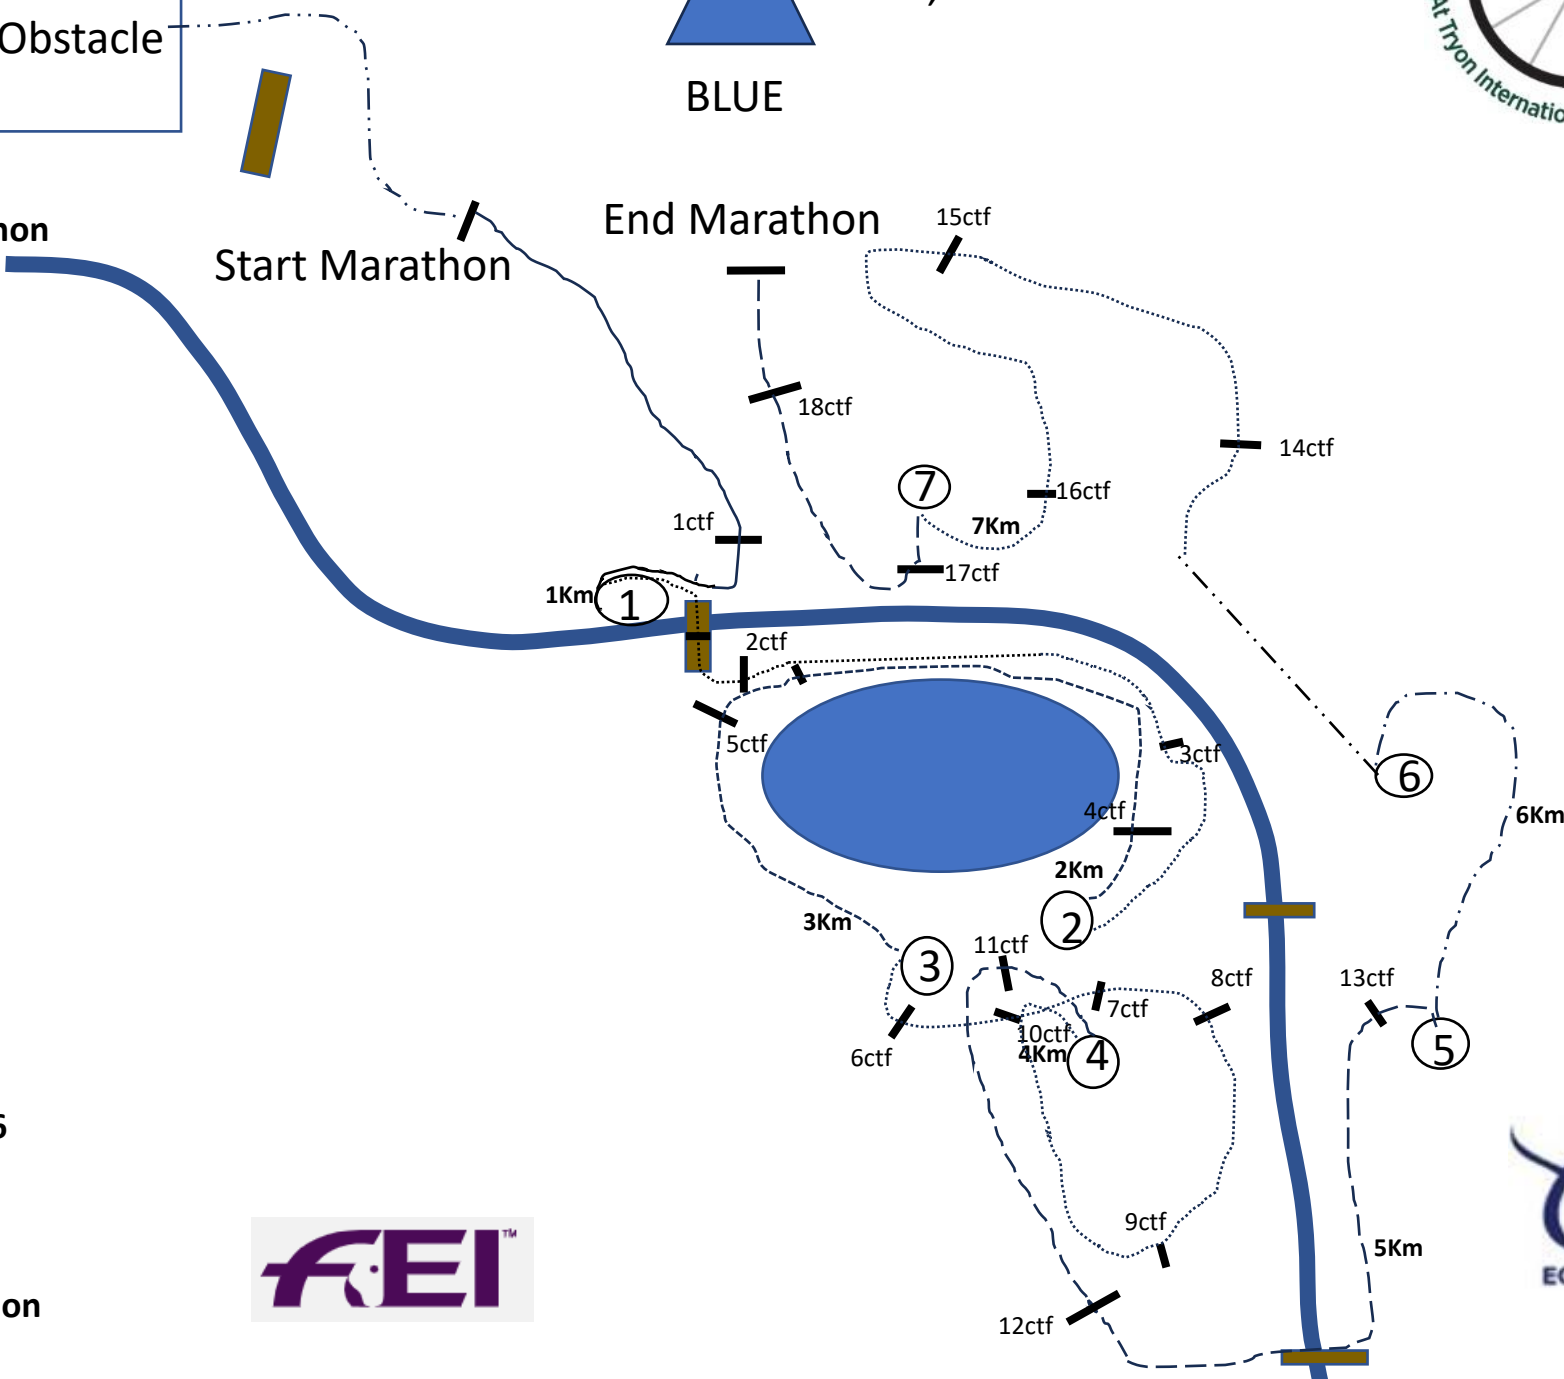

FEI ***

BLUE

Marathon

7,480m

WARM UP Obstacle
VET

Start Marathon

End Marathon

Start Marathon

- CTF 1
- OBS 1
- 1k
- CTF 2,3
- OBS 2
- 2km
- CTF 4,5
- 3km
- OBS 3
- CTF 6,7,8,9
- 4km
- CTF 10
- OBS 4
- CTF 11,12
- 5km
- CTF 13
- OBS 5
- 6km
- OBS 6
- CTF 14,15,16
- 7k
- OBS 7
- CTF 17,18
- END Marathon